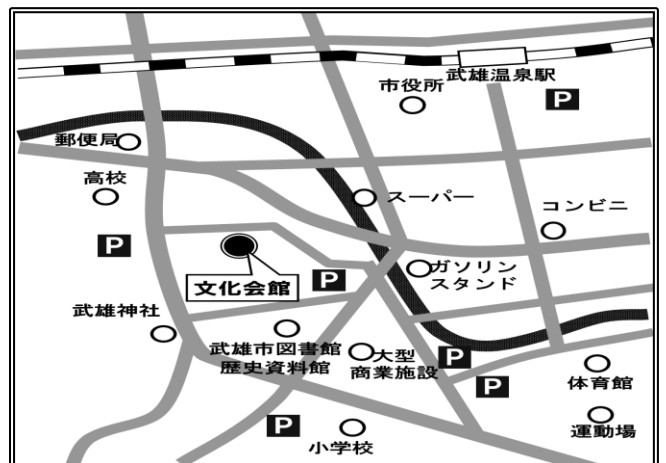

Facebook

武雄市文化協会

検索

会場 《武雄市文化会館》 武雄温泉駅から 車で5分、徒歩15分