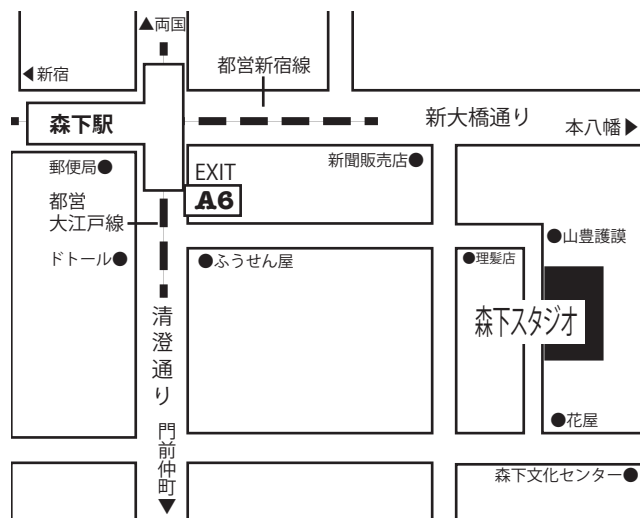

井手茂太 ワークショップ

2015年4月21日(火)~25日(土) 森下スタジオ B

イデビアン・クルー 主宰 井手茂太によるワークショップ!

陽気な春をご一緒しませんか?

ダンステクニックや身体の動かし方を学ぶ「ダンス教室」ではなく、何気ない日常の生活の中から生まれてくる動き(ムーブメント)を井手独自の振付手法で発展した動きを皆さんと一緒に楽しむ時間を大切にしております。ダンス経験がない方でも、自分に合う新たな動きを発見することができるかもしれません。イデビアン・クルー作品を観るだけではなく、実際に体験してみませんか?

Aコース (初心者コース)

無理のないストレッチ、簡単なウォーキングから始まり、普段何気ない動きをダンスムーブメントにしていく過程をみなさんと一緒に体験していくワークショップです。

Bコース (経験者コース)

音楽のリズムに合わせて動く、または音を外した動きを繰り返したり、既成のダンステクニック(型)を井手独特の振付手法で変化させたワークショップです。

2015年4月	21(火)	22(水)	23(木)	24(金)	25(土)
14:00~16:00		A	B		A
19:00~21:00	B	B	A	A	B

■各ワークショップは、ほぼ同じ内容です。連続でも一日だけでも、お気軽にご参加いただけます。

会場: 森下スタジオ B

03-5624-5954 (スタジオ B 直通、開催期間中のみ)

アクセス: 地下鉄都営新宿線、都営大江戸線

森下駅 A6 出口から徒歩 5分

※要予約制

対象: 18歳以上(高校生不可)、

健康で身体を動かすことが好きな方

参加費: 3,000円(各回)

定員: 20名程度(ご希望日は先着順となります)

予約切: 2015年4月19日(日) 23:59

予約方法: ホームページの申込フォームから受付中。

確認メールが届きましたら受付完了です。

※電話でのご予約は受け付けておりません。予めご了承ください。

※ドメイン指定されている方は、「idevian.com」を受信できるように設定してください。

IDE Shigehiro

井手茂太 イデビアン・クルー主宰/振付家・ダンサー

自身のカンパニーの作品発表をベースに、数々の演劇作品、テレビ、ミュージックビデオの振付・出演など、幅広いジャンルで活躍する。日常の中に紛れ込む、ふとした身振りや視線を丁寧に抽出し、個性を最大限に活かす独特の振付手法が注目される。 www.idevian.com

お問い合わせ: days (井手茂太/イデビアン・クルー制作事務所)

Tel: 03-3464-5026 info@idevian.com

主催: days 協力: 公益財団法人セゾン文化財団