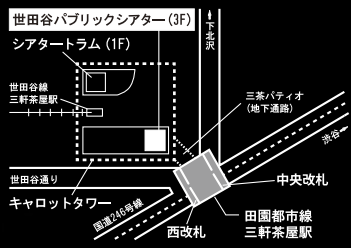

〔車椅子スペースのご案内〕(定員あり、要予約)
料金: 一般料金の10%割引 (付添者は1名まで無料) 4,000円
申込: 劇場チケットセンター 03-5432-1515へ (先着順)

※開演後は本来のお席にご案内できない場合がございます。ご了承ください。
※公演中止の場合を除き、原則としてチケットの変更・払戻しはいたしません。
※営利を目的とした入場券の転売は、いかなる場合にも固くお断りいたします。

ここが弾んでみえる

どこか弾んでみえる
跳ね返って他の形へ

静かな影

振付・演出
振付・演出
井手茂太

斉藤美音子
依田朋子
宮下今日子
福島彩子
吉野菜々子
松之木天辺
原田悠
奥山ばらば
城俊彦
井手茂太

井手茂太 / Choreographer, Ide Shigehiro

既存のダンススタイルにとらわれない自由な発想で、集団内でのコミュニケーションをモチーフに、日常の身振りや踊り手の個性を活かしたオリジナリティ溢れる振付手法で、ダンス公演のみならず演劇作品やTV-CMの振付や出演、椎名林檎、アヴリル・ラヴィーン、星野源などのMVの振付・出演など幅広いジャンルで活動する。主な作品に『子供の事情』(作・演出: 三谷幸喜)、『フリムンシスターズ』(作・演出: 松尾スズキ)、NODA・MAP『正三角関係』(作・演出: 野田秀樹)、印象派NÉO vol.4『ピノキオの偉烈』(作・演出: 夏木マリ)、舞台『千と千尋の神隠し』(演出: ジョン・ケアード)、こまつ座『夢の泪』(作: 井上ひさし、演出: 栗山民也)、『峠の我が家』(作・演出: 岩松了)など。

〔主な受賞歴〕
ドイツ ARENA FESTIVAL 95 観客賞 第11回 読売演劇大賞優秀スタッフ賞
第3回 アサヒビル芸術賞 第2回、第3回 日本ダンスフォーラム賞

イデビアン・クルー / idevian crew

コンテンポラリーダンス界の異才、振付家・井手茂太が主宰するイデビアン・クルーは、1991年に結成し1995年の旗揚げ公演以来、国内をはじめ世界7ヶ国23都市、のべ34箇所作品を上演する。日常の何気ない一コマや日常に潜む小さくや視線、人間関係を切り取り、独自の解釈に基づいた音・空間・間(ま)をいかしたユニークな世界観を創造する。 <http://www.idevian.com/>

舞台監督: 横尾友広 照明: 齋藤茂男 音響: 島猛
衣裳: 富永美夏 美術: 伊藤麻子 宣伝美術: 秋澤一彰
制作: days 立川真代 制作協力: alfalfa

〔お問合せ〕 days (井手茂太 / イデビアン・クルー制作事務所)
03-3464-5026 info@idevian.com
<http://www.idevian.com/>

主催: days
助成: 芸術文化振興基金助成事業
提携: 公益財団法人せたがや文化財団
世田谷パブリックシアター
後援: 世田谷区

ARTS COUNCIL TOKYO