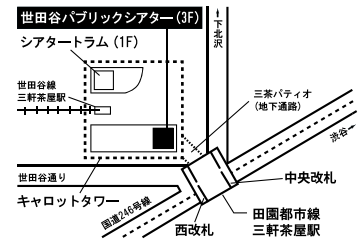

イデビアン・クルー idevian crew
コンテンポラリーダンス界の異才、振付家・井手茂太が主宰するイデビアン・クルーは、1991年に結成され1995年の旗揚げ公演以来、国内はもとより世界7ヶ国23都市で作品を上演。日々の何気ないコマや日常に潜むしぐさや視線、人間関係を切り取り、音・空間・間(ま)をいかしたユニークな世界観を創造する。http://www.idevian.com/

井手茂太 Shigehiro Ide
既存のダンススタイルにとらわれない自由な発想で、集団内でのコミュニケーションをモチーフに、日常の身振りや踊り手の個性を活かしたオリジナリティ溢れる振付手法で注目を集める。ダンス公演のみならず、演劇作品やTV-CM、ミュージックビデオの振付・出演など、幅広いジャンルで活動。ドイツ ARENA FESTIVAL 95 観客賞、第11回 読売演劇大賞優秀スタッフ賞、第3回 アサヒビール芸術賞、第2回、第3回 日本ダンスフォーラムなど受賞多数。

idevian crew
HAIKIKO
2018.8.9(thu)~12(sun)