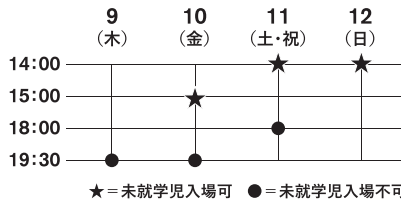

イデビアン・クルー idevian crew
コンテンポラリーダンス界の異才、振付家・井手茂太が主宰するイデビアン・クルーは、1991年に結成され1995年の旗揚げ公演以来、国内はもとより世界7ヶ国23都市で作品を上演。日々の何気ないコマや日常に潜むしぐさや視線、人間関係を切り取り、音・空間・間(ま)をいかしたユニークな世界観を創造する。http://www.idevian.com/

井手茂太 Shigehiro Ide
既存のダンススタイルにとらわれない自由な発想で、集団内でのコミュニケーションをモチーフに、日常の身振りや踊り手の個性を活かしたオリジナリティ溢れる振付手法で注目を集める。ダンス公演のみならず、演劇作品やTV-CM、ミュージックビデオの振付・出演など、幅広いジャンルで活動。ドイツ ARENA FESTIVAL 95 観客賞、第11回 読売演劇大賞優秀スタッフ賞、第3回 アサヒビール芸術賞、第2回、第3回 日本ダンスフォーラムなど受賞多数。

idevian crew
HAIKIKO
2018.8.9(thu)~12(sun)