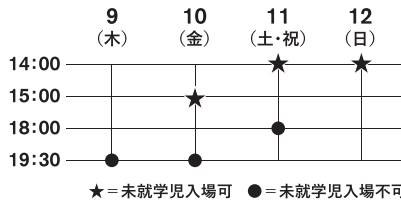

イデビアン・クルー idevian crew
コンテンポラリーダンス界の異才、振付家・井手茂太が主宰するイデビアン・クルーは、1991年に結成され1995年の旗揚げ公演以来、国内はもとより世界7ヶ国23都市で作品を上演。日々の何気ないコマや日常に潜むしぐさや視線、人間関係を切り取り、音・空間・間(ま)をいかしたユニークな世界観を創造する。http://www.idevian.com/

井手茂太 Shigehiro Ide
既存のダンススタイルにとられない自由な発想で、集団内でのコミュニケーションをモチーフに、日常の身振りや踊り手の個性を活かしたオリジナリティ溢れる振付手法で注目を集める。ダンス公演のみならず、演劇作品やTV-CM、ミュージックビデオの振付・出演など、幅広いジャンルで活動。ドイツ ARENA FESTIVAL 95 観客賞、第11回 読売演劇大賞優秀スタッフ賞、第3回 アサヒビール芸術賞、第2回、第3回 日本ダンスフォーラムなど受賞多数。

idevian crew
HAIKIKO
2018.8.9(thu)～12(sun)