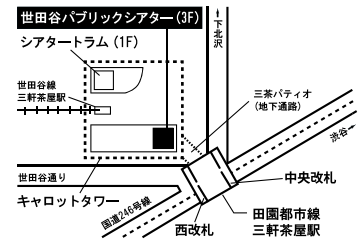

イデビアン・クルー idevian crew
コンテンポラリーダンス界の異才、振付家・井手茂太が主宰するイデビアン・クルーは、1991年に結成され1995年の旗揚げ公演以来、国内はもとより世界7ヶ国23都市で作品を上演。日々の何気ないコマや日常に潜むしぐさや視線、人間関係を切り取り、音・空間・間(ま)をいかしたユニークな世界観を創造する。http://www.idevian.com/

井手茂太 Shigehiro Ide
既存のダンススタイルにとられない自由な発想で、集団内でのコミュニケーションをモチーフに、日常の身振りや踊り手の個性を活かしたオリジナリティ溢れる振付手法で注目を集める。ダンス公演のみならず、演劇作品やTV-CM、ミュージックビデオの振付・出演など、幅広いジャンルで活動。ドイツ ARENA FESTIVAL 95 観客賞、第11回 読売演劇大賞優秀スタッフ賞、第3回 アサヒビール芸術賞、第2回、第3回 日本ダンスフォーラムなど受賞多数。

idevian crew
HAIKIKO
2018.8.9(thu)～12(sun)