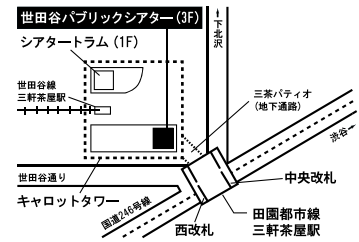

世田谷パブリックシアター

〒154-0004 東京都世田谷区太子堂4-1-1 Tel.03-5432-1526
三軒茶屋駅 (東急田園都市線(渋谷駅より2駅・5分)・世田谷線)より直結

主催=days 公益財団法人せたがや文化財団
企画制作=イデビアン・クルー 世田谷パブリックシアター
後援=世田谷区 世田谷区教育委員会
協賛=TOYOTA ●東邦ホールディングス Bloomberg
協力=東京急行電鉄株式会社

助成=Asahi アサヒグループ芸術文化財団
文化庁文化芸術振興費補助金(劇場・音楽堂等機能強化推進事業)
文化庁 独立行政法人日本芸術文化振興会

せたがやこどもプロジェクト2018
イデビアン・クルー「排気口」を200%楽しむための予習編
「盆踊りだけじゃない！
ゆかたで踊ろうワークショップ」
7.21[土]・29[日]開催！
詳細・お申込みは世田谷パブリックシアター公式サイトへ！