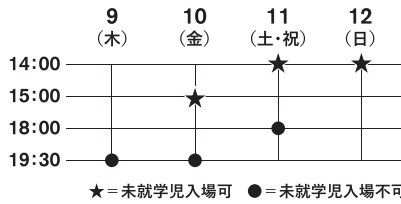

イデビアン・クルー idevian crew
コンテンポラリーダンス界の異才、振付家・井手茂太が主宰するイデビアン・クルーは、1991年に結成され1995年の旗揚げ公演以来、国内はもとより世界7ヶ国23都市で作品を上演。日々の何気ないコマや日常に潜むしぐさや視線、人間関係を切り取り、音・空間・間(ま)をいかしたユニークな世界観を創造する。http://www.idevian.com/

井手茂太 Shigehiro Ide
既存のダンススタイルにとらわれない自由な発想で、集団内でのコミュニケーションをモチーフに、日常の身振りや踊り手の個性を活かしたオリジナリティ溢れる振付手法で注目を集める。ダンス公演のみならず、演劇作品やTV-CM、ミュージックビデオの振付・出演など、幅広いジャンルで活動。ドイツ ARENA FESTIVAL 95 観客賞、第11回 読売演劇大賞優秀スタッフ賞、第3回 アサヒビル芸術賞、第2回、第3回 日本ダンスフォーラム賞など受賞多数。

idevian crew
HAIKIKO
2018.8.9(thu)～12(sun)

◎チケット料金

一般	¥4,500	高校生以下*1	¥1,500	U24 *2 (枚数限定・要事前登録)	¥2,250
全席指定 (税込)	未就学児*1 (★の回のみ) ¥1,000 (3歳以下のお子さまは保護者の膝上で鑑賞される場合のみ無料)				
劇場友の会会員割引 (前売りのみ取扱) ¥4,000 / せたがやアーツカード会員割引*3 (前売りのみ取扱) ¥4,300					

- *1 当日要証明書提示
- *2 18～24歳の方は世田谷パブリックシアター主催公演の前売りチケットを一般料金の半額でお求めいただけます。(枚数限定・要事前登録)
  詳細・お申し込みは、世田谷パブリックシアターチケットセンターまたは世田谷パブリックシアター公式サイトへ、このサービスはトヨタ自動車株式会社から提供しています。
- *3 世田谷区在住の方を対象としたサービスです。詳細・お申し込みは、世田谷パブリックシアターチケットセンターまたは世田谷パブリックシアター公式サイトへ。(要事前登録)
- ※公演中止の場合を除き、チケットの変更・払い戻しはいたしません。※開演後は本来のお席にご案内できない場合がございます。あらかじめご了承ください。

◎チケット取扱

世田谷パブリックシアターチケットセンター 03-5432-1515 (電話・窓口 10:00～19:00)

世田谷パブリックシアターオンラインチケット (要事前登録・24時間受付)

PC・スマホ…<https://setagaya-pt.jp/> 携帯…<https://setagaya-pt.jp/m/>

- ●チケットぴあ 0570-02-9999 (Pコード 487-028) <http://t.pia.jp/> ●イープラス <http://eplus.jp/>
- ●ローソンチケット 0570-000-407 (オペレーター対応 10:00～20:00) 0570-084-003 (Lコード 33314) <http://l-tike.com/>

[託児サービスのご案内] (定員有・要予約)
料金：¥2,000
対象：生後6か月以上9歳未満(障害のあるお子様についてはご相談ください)
申込：世田谷パブリックシアター Tel.03-5432-1526 (ご希望日の3日前正午まで)

[車椅子スペースのご案内] (定員有・要予約)
料金：一般料金の10%割引 (付添者は1名まで無料)
申込：世田谷パブリックシアターチケットセンター
Tel.03-5432-1515 (ご希望日の前日19:00まで)

◎お問い合わせ 世田谷パブリックシアターチケットセンター Tel.03-5432-1515 (10:00～19:00) <https://setagaya-pt.jp/>